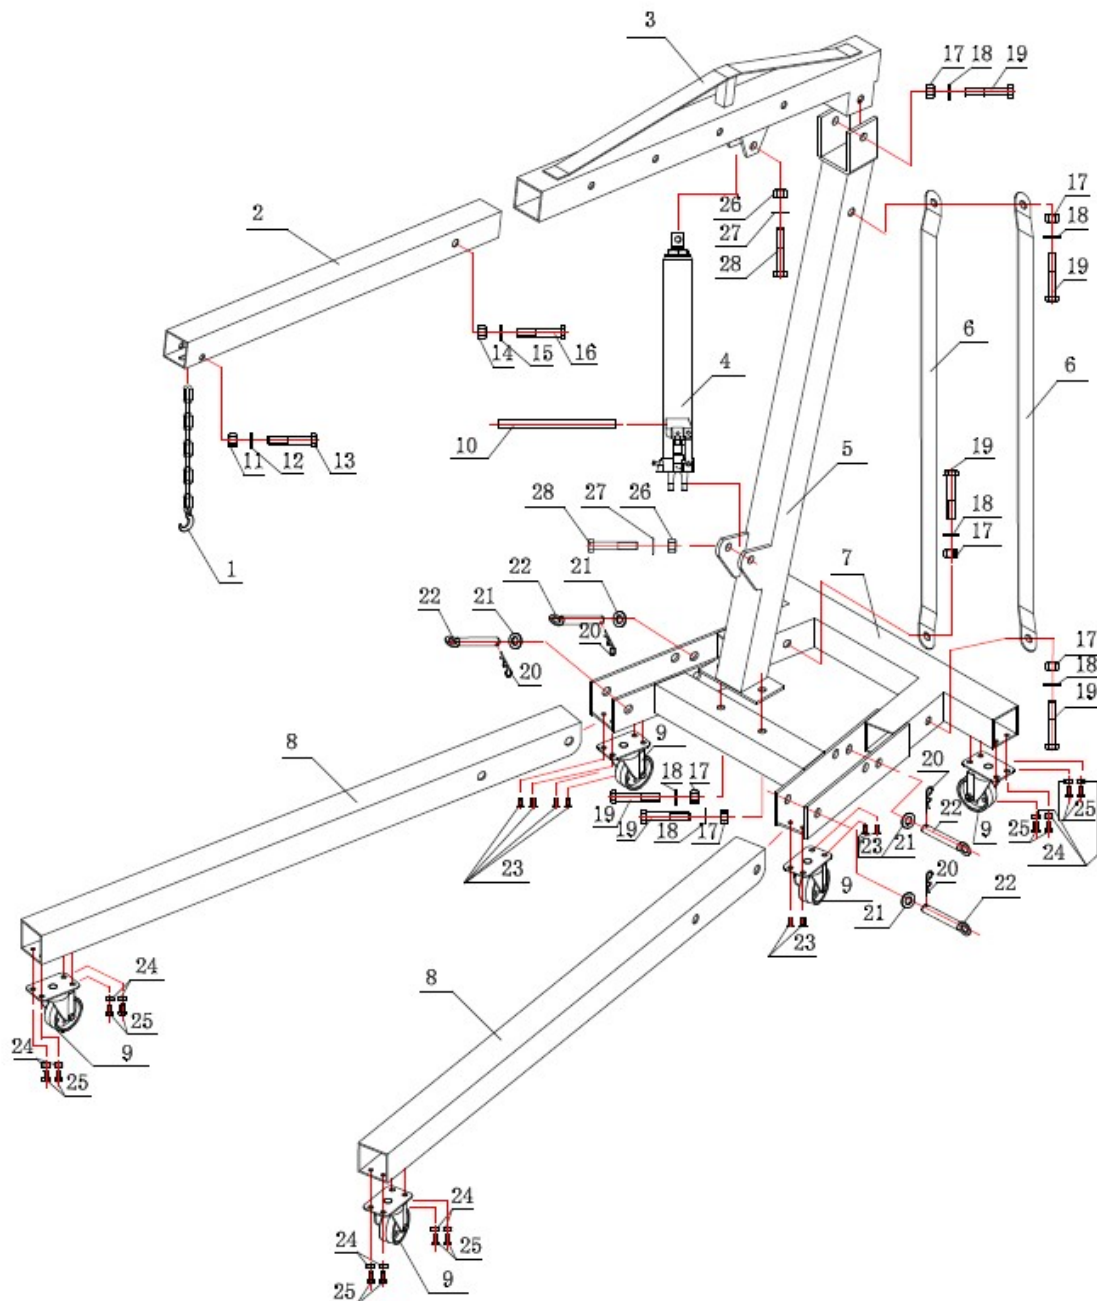

СПИСОК ЗАПАСНЫХ ЧАСТЕЙ

Кран гаражный складной гидравлический С10601В

Конфиденциально

1

7/12

СПИСОК ЗАПАСНЫХ ЧАСТЕЙ

Кран гаражный складной
гидравлический C10601B

Конфиденциально

2

7/12

Артикул для заказа образуется из номера запасной части (NO) и названия модели оборудования, например: *1_CB10601B

NO	Description	Описание	Кол-во, шт.
1	Hook	Крюк	1
2	Extension boom	Стрела телескопическая	1
3	Boom	Стрела	1
4	Long ram jack	Насос с гидроцилиндром в сборе	1
5	Support post	Стойка опорная	1
6	Support brace	Растяжка	2
7	Base	Основание	1
8	Leg	Балка	2
9	Caster wheel	Шасси	6
10	Handle	Рукоятка насоса	1
11	Nut	Гайка	1
12	Washer	Шайба	1
13	Bolt	Болт	1
14	Nut	Гайка	1
15	Washer	Шайба	1
16	Bolt	Болт	1
17	Nut	Гайка	8
18	Washer	Шайба	8
19	Bolt	Болт	8
20	Wire-steel cotter pin	Шпилька	4
21	Round pin	Палец	4
22	Nut	Гайка	8
23	Bolt	Болт	8
24	Nut	Гайка	8
25	Washer	Шайба	8
26	Bolt	Болт	8
27	Nut	Гайка	1
28	Washer	Шайба	2
29	Bolt	Болт	1